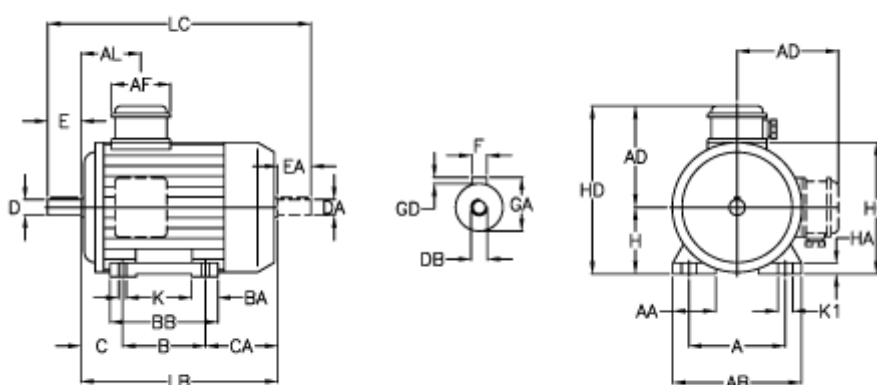

Varenummer: 252300075212
 Beskrivelse: ICME IE3 asynkromotor TPE80A2-2 0,75KW
 2800 o/min 230-400V 50HZ IP55 B3

Mål

A = 125	BA = 31	EA = 40	K = 9
A/F = 84	BB H7 = 130	F = 6	K1 = 18
AA = 32	C = 50	GA = 21.5	L = 275
AB = 155	CA = 85	GD = 6	LB = 235
AC = 156	D = 19	H = 80	LC = 315
AD = 122	DA = 19	HA = 13	
AL = 85	DB = M6	HC = 162	
B = 100	E = 40	HD = 202	